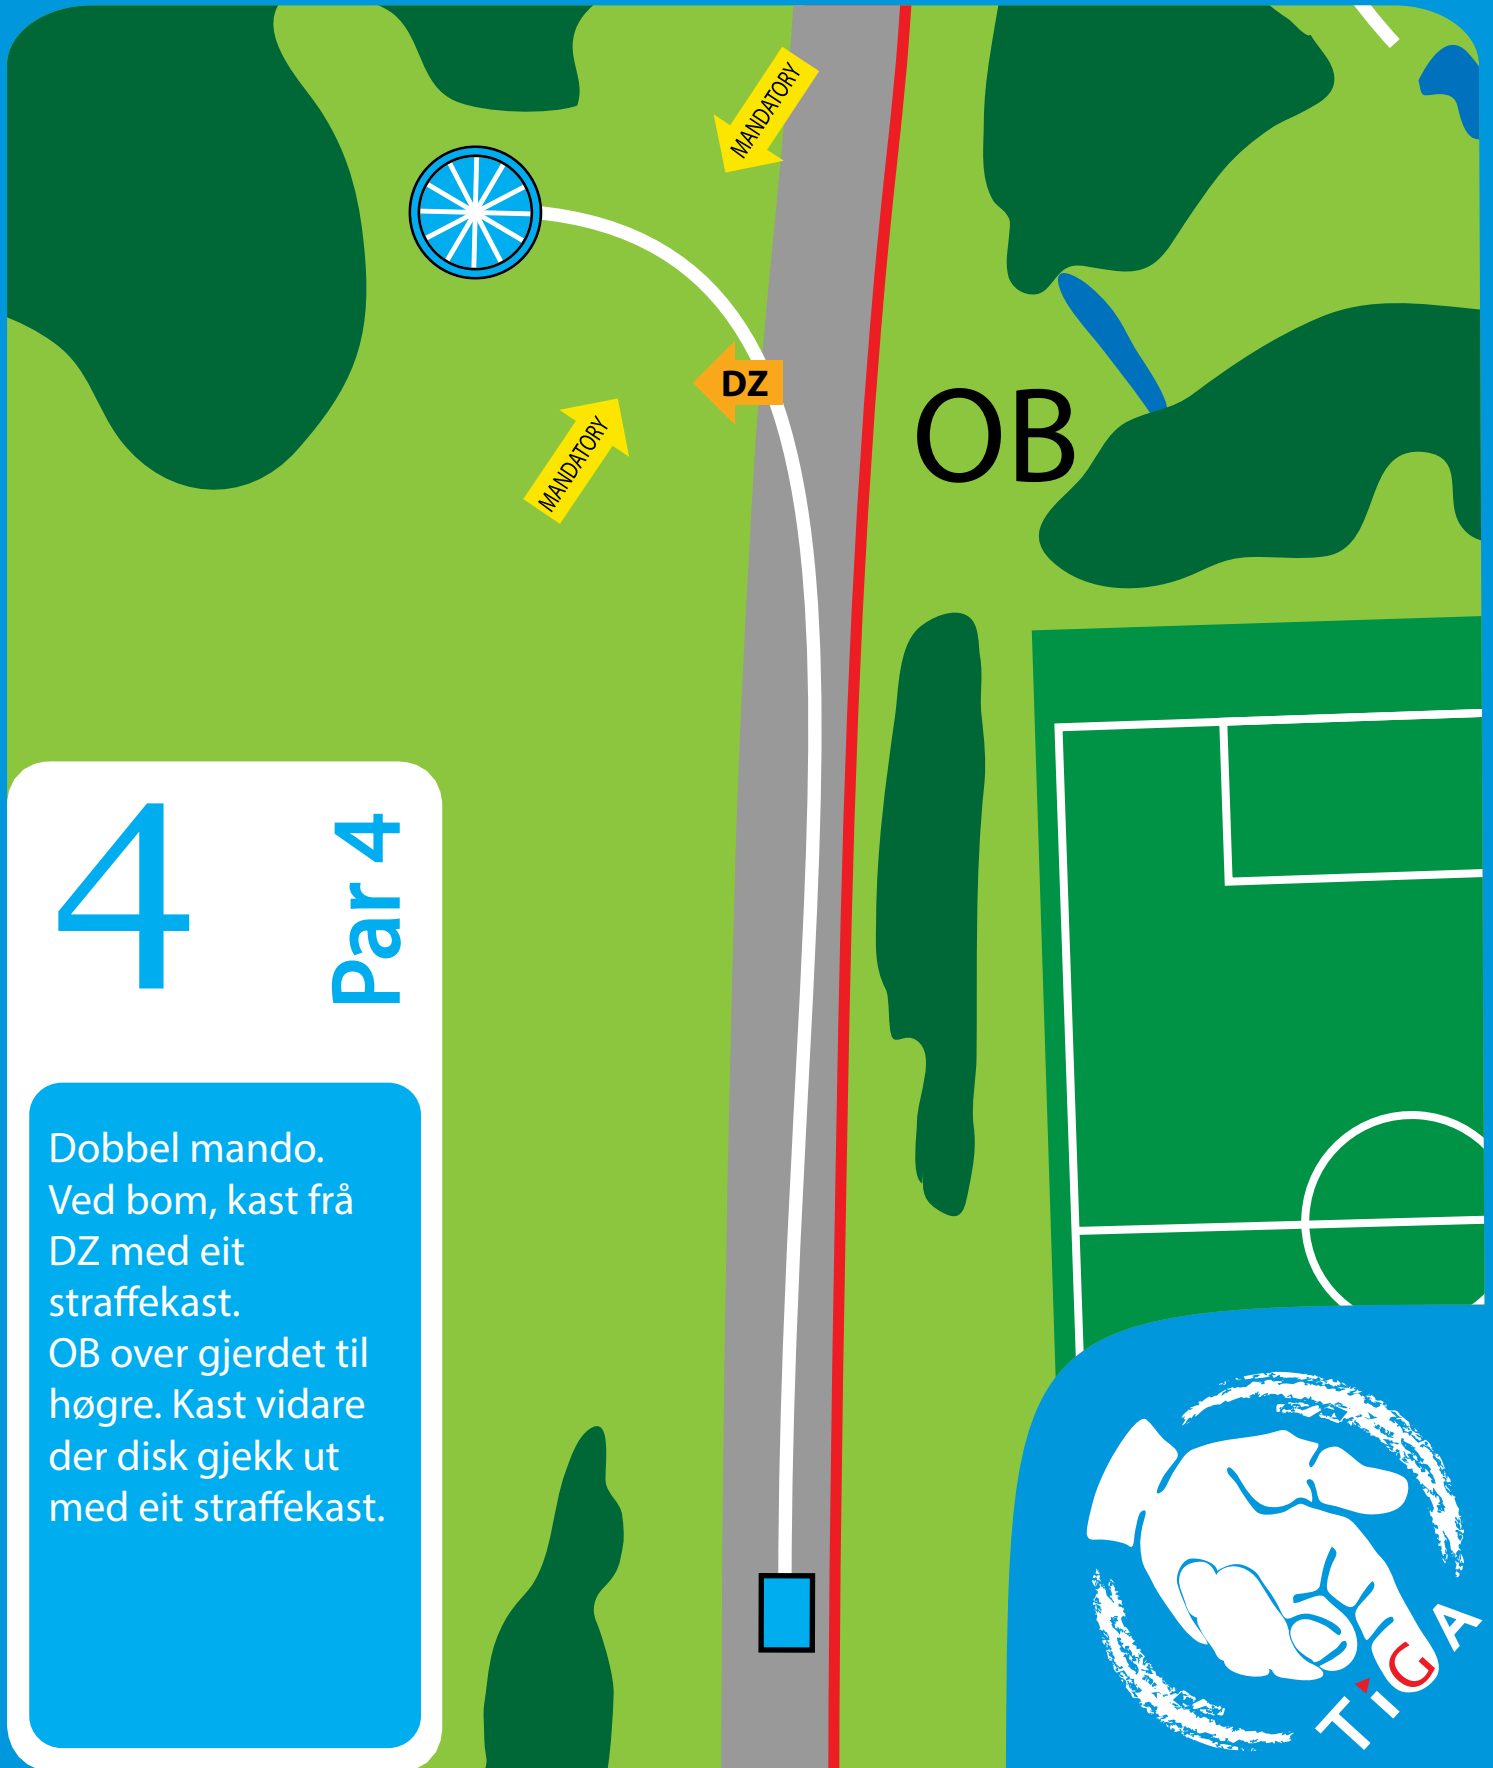

Par 3

Mando.
Ved bom, kast frå
tee med eit
straffekast.
OB på all asfalt. Kast
vidare meid eit
straffekast der disk
gjekk ut.

MANDATORY

FIL OPEN 2022

KLUBBMEISTERSKAP

4

Par 4

Dobbel mando.
Ved bom, kast frå
DZ med eit
straffekast.
OB over gjerdet til
høgre. Kast vidare
der disk gjekk ut
med eit straffekast.