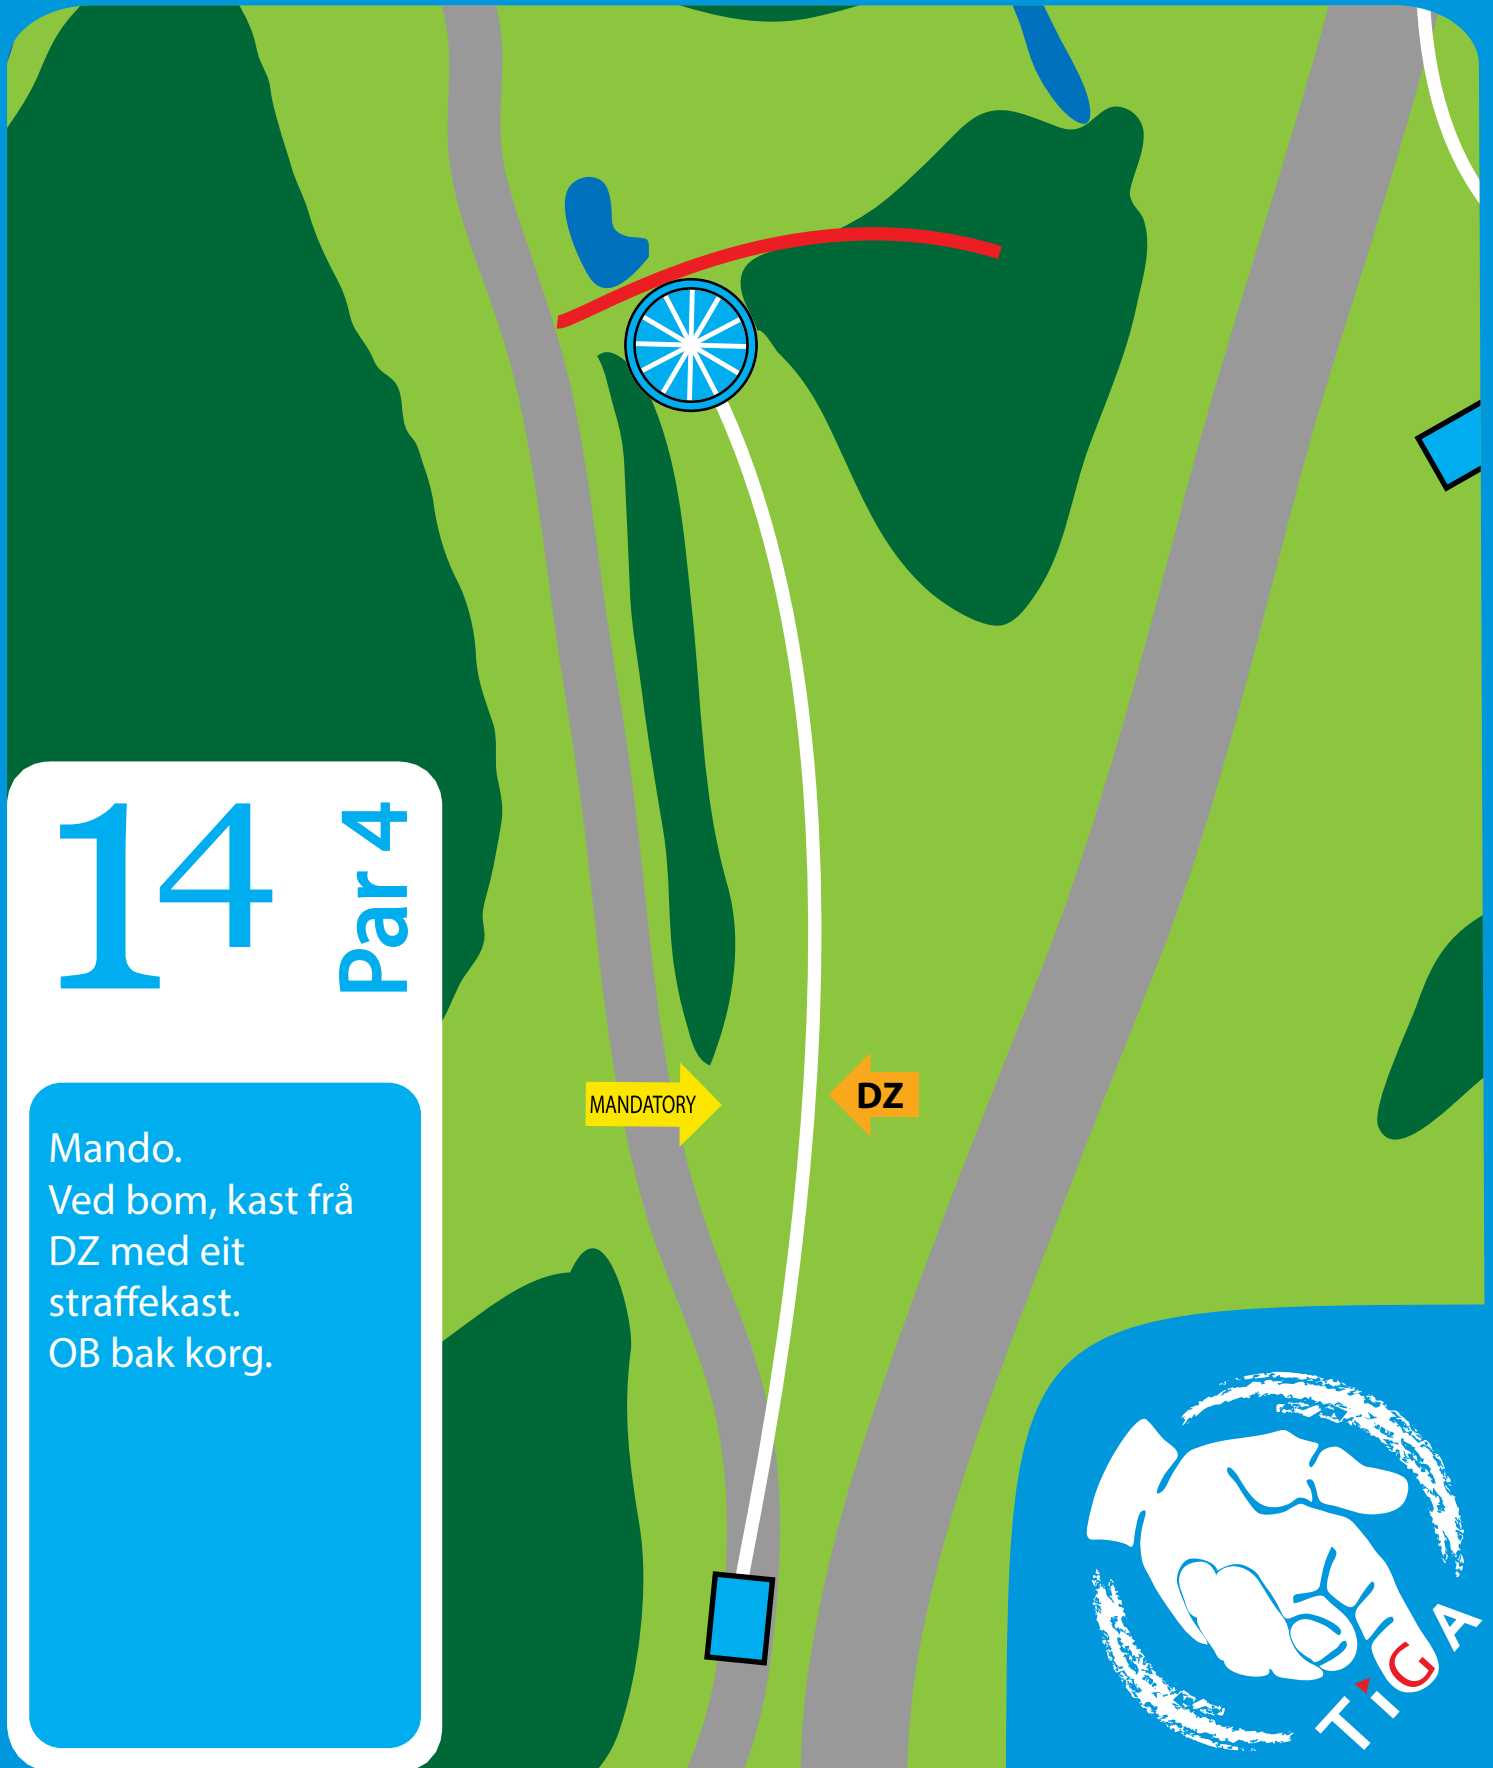

FIL OPEN 2022

KLUBBMEISTERSKAP

OB

13

Par 3

OB over sti til venstre og bak korg.
Kast vidare med eit straffekast frå der disk gjekk ut.

FIL OPEN 2022

KLUBBMEISTERSKAP