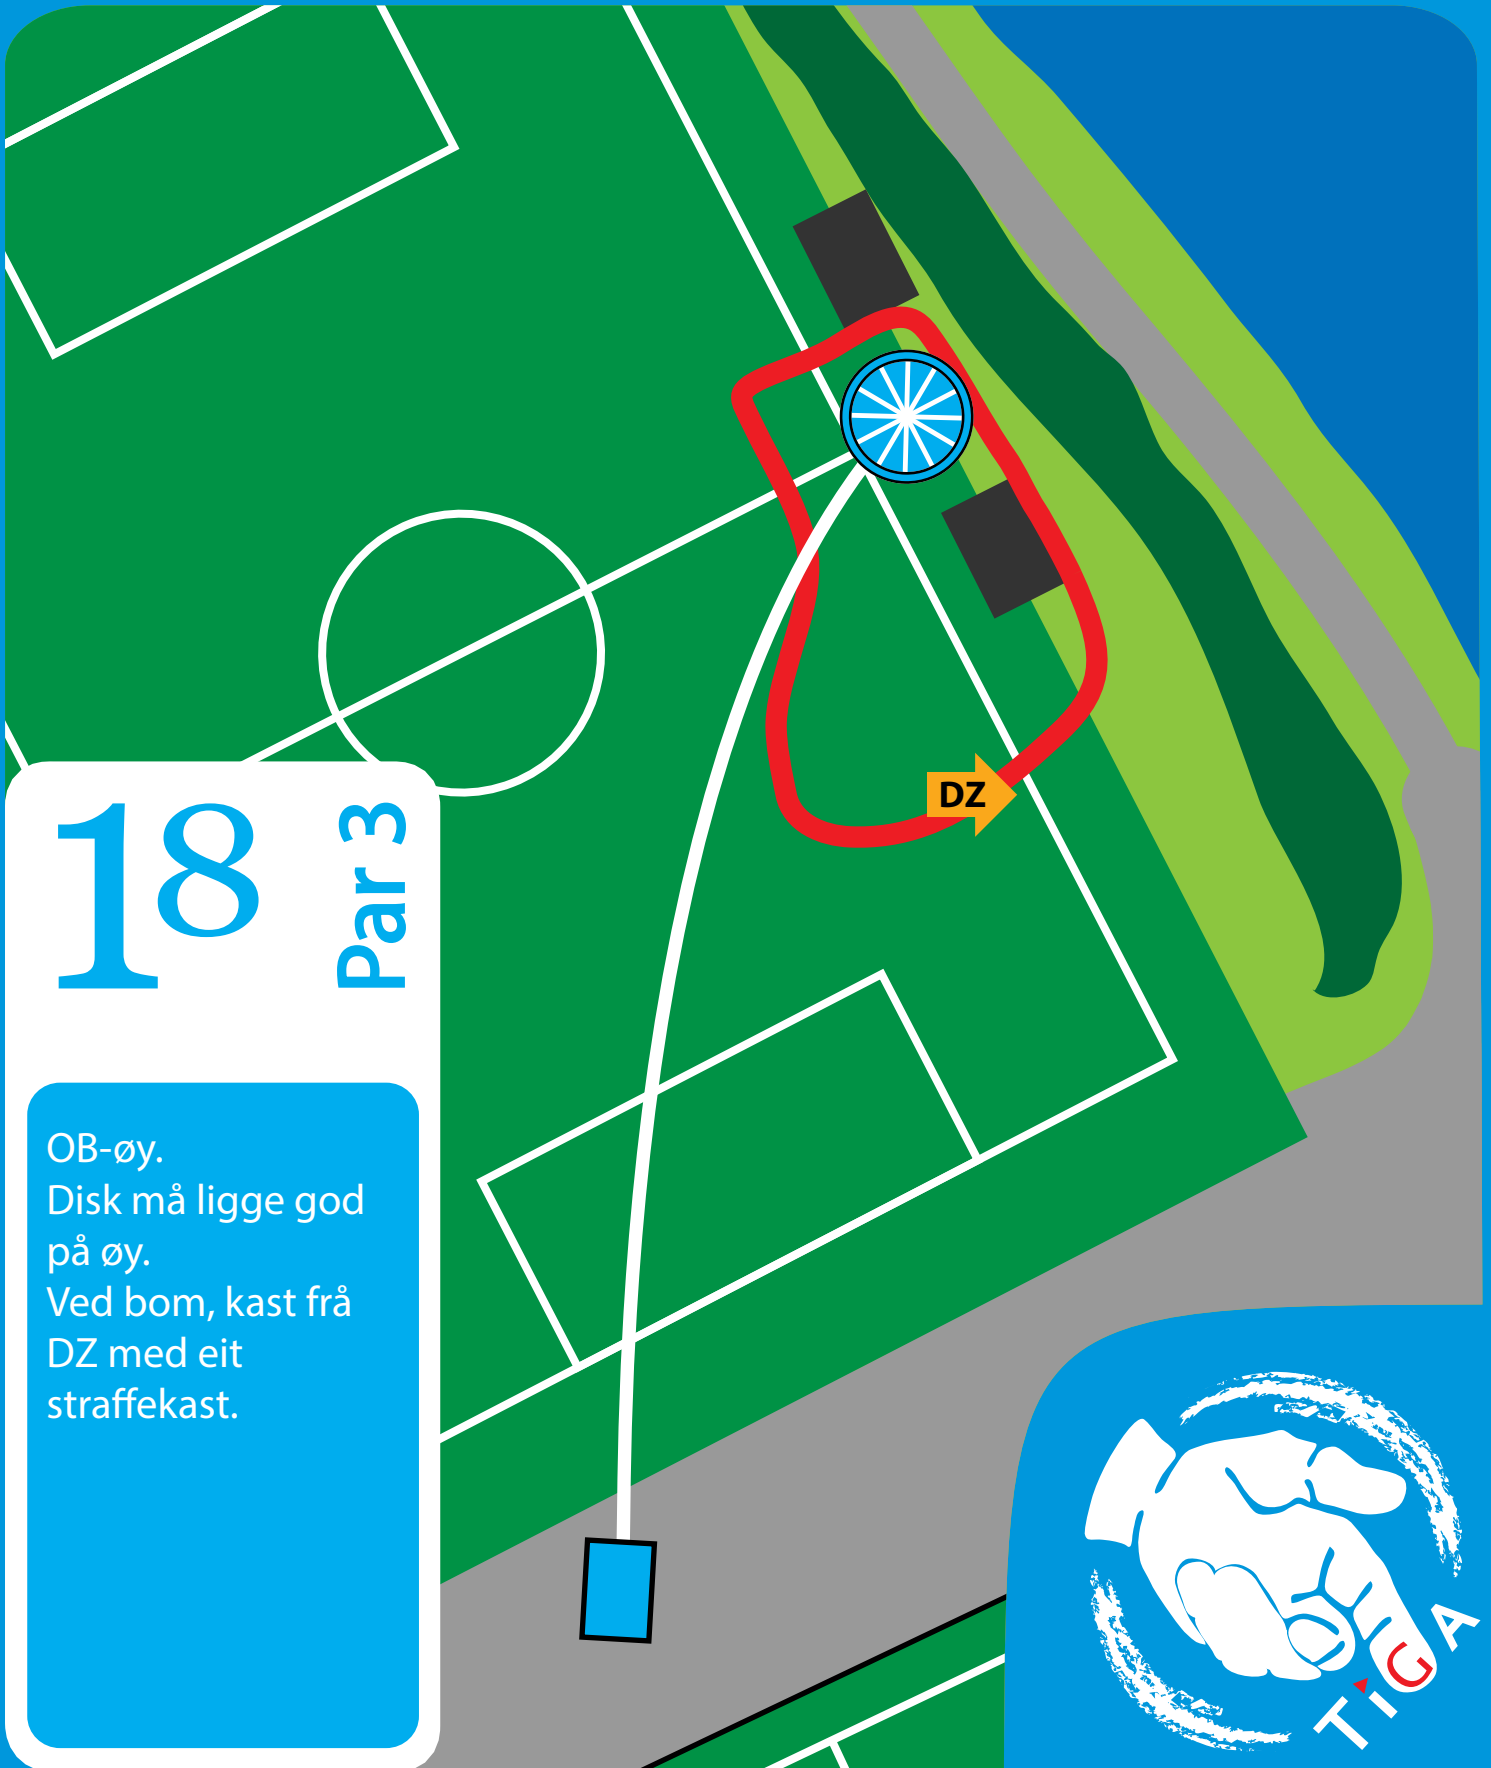

KLUBBMEISTERSKAP

16

Par 4

Mando.
Ved bom, kast fra
DZ med eit
straffekast.

FIL OPEN 2022

KLUBBMEISTERSKAP

17

Par 4

Dobbel mando.
Ved bom, kast frå
DZ med eit
straffekast.

FIL OPEN 2022

KLUBBMEISTERSKAP

18

Par 3

OB-øy.
Disk må ligge god
på øy.
Ved bom, kast frå
DZ med eit
straffekast.