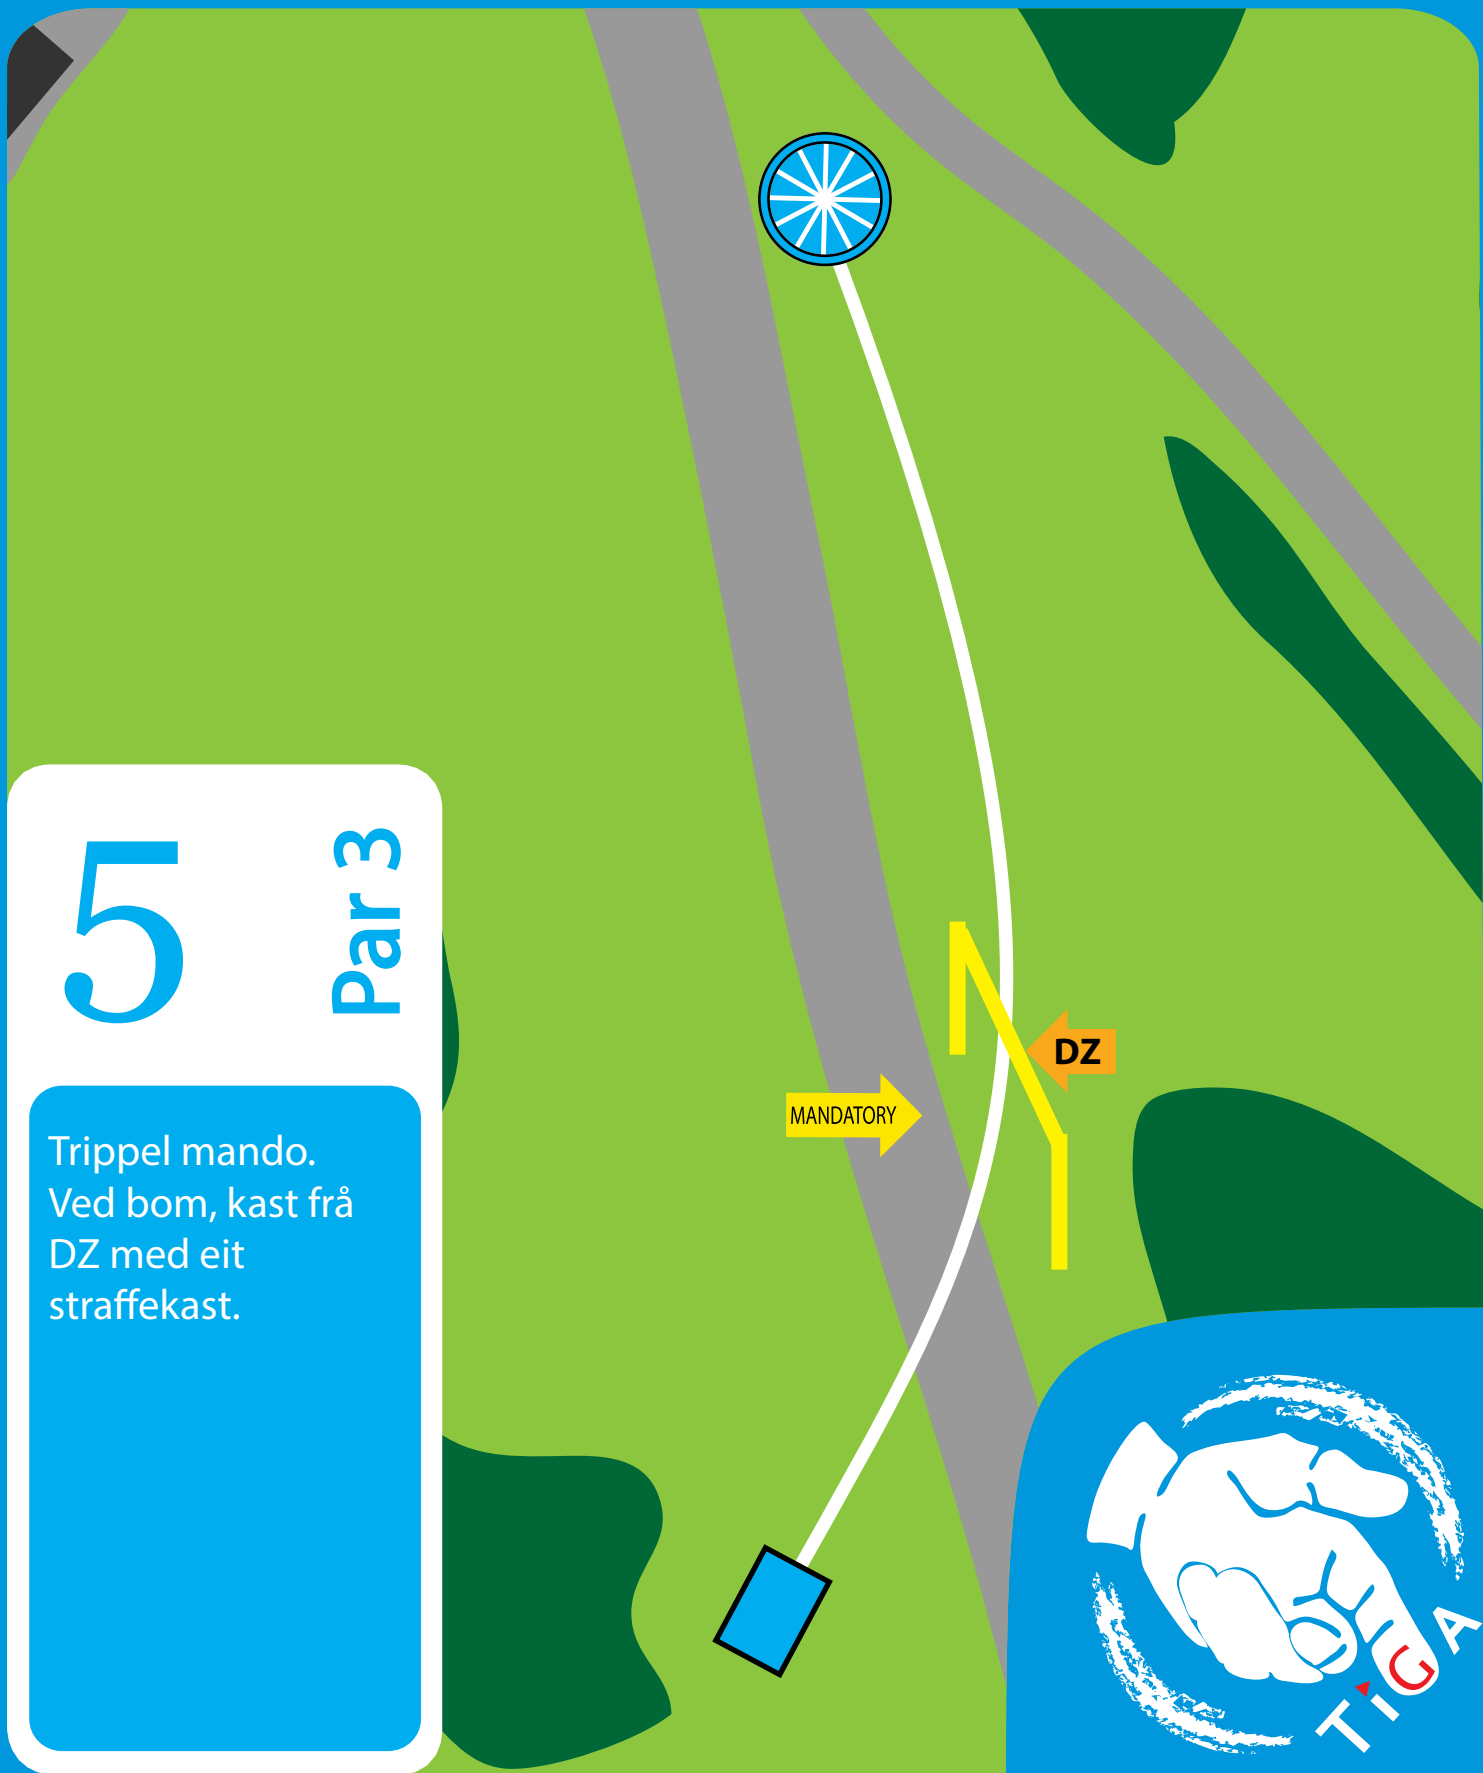

FIL OPEN 2022

KLUBBMEISTERSKAP

5

Par 3

Trippel mando.
Ved bom, kast frå
DZ med eit
straffekast.