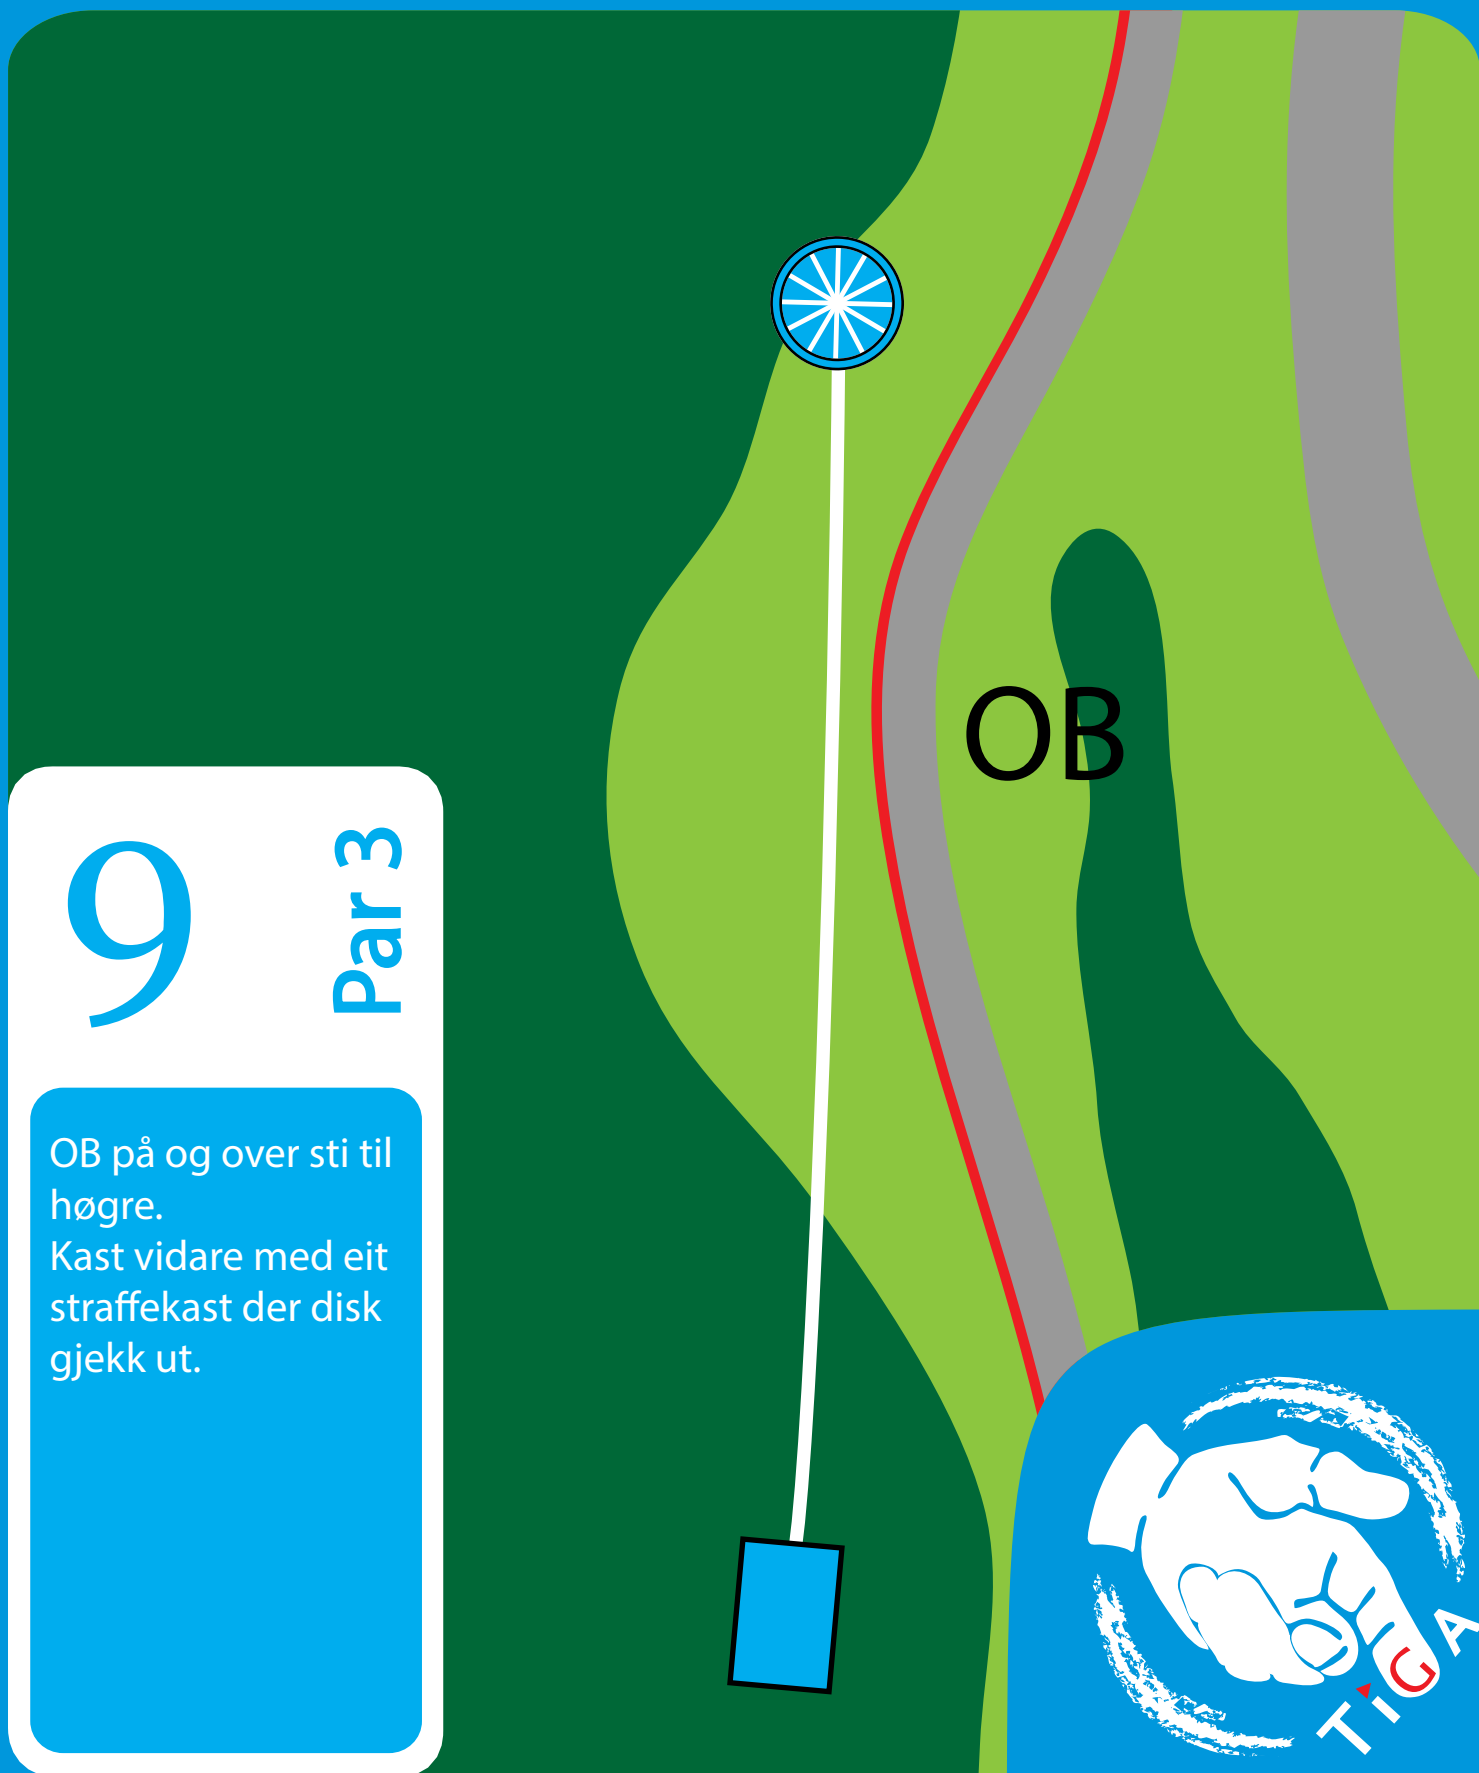

FIL OPEN 2022

KLUBBMEISTERSKAP

9

Par 3

OB på og over sti til høyre.

Kast vidare med eit straffekast der disk gjekk ut.

OB